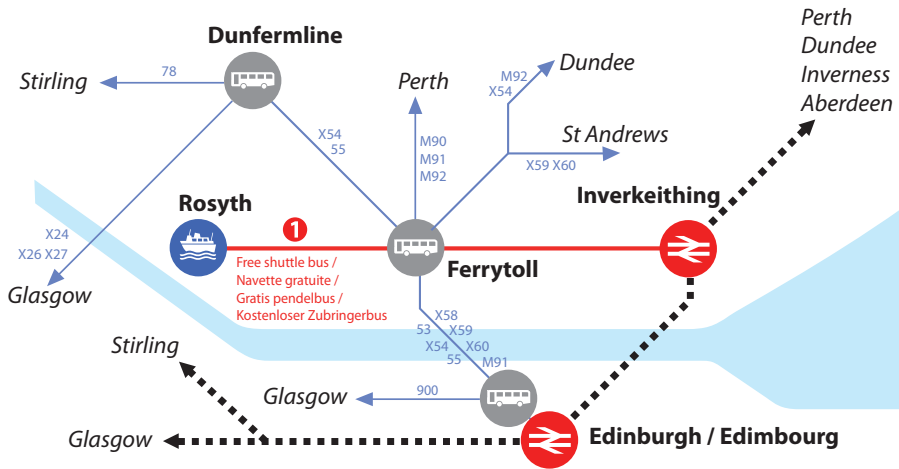

Le Bus 1 relie le Terminal du Ferry de Rosyth à Ferrytoll Bus Interchange (gare de correspondance de bus) et la gare ferroviaire d'Inverkeithing. C'est une navette gratuite. Vous trouverez sur la carte ci-dessous et les informations des pages suivantes les détails des correspondances à d'autres régions d'Ecosse. L'arrêt de bus se trouve à l'extérieur du bâtiment du terminal des passagers à Rosyth.

Buslijn 1 verbindt de Rosyth Ferry Terminal met de overstaphalte in Ferrytoll en het treinstation in Inverkeithing. Dit is een gratis pendelbus. Zie de onderstaande kaarten en de volgende bladzijden voor meer informatie over de verbindingen naar andere delen van Schotland. De bushalte bevindt zich buiten het terminalgebouw voor passagiers in Rosyth.

Bus Nr. 1 verbindt das Rosyth Fähr-Terminal mit dem Busknotenpunkt "Ferrytoll" und dem Bahnhof "Inverkeithing". Dies ist ein kostenloser Zubringerbus. Genauere Angaben zu Verbindungen mit anderen Teilen von Schottland finden Sie auf den nachfolgenden Karten und in den Informationen auf den folgenden Seiten. Die Bushaltestelle befindet sich außen am Passagierterminal in Rosyth.

- **Free shuttle bus / Navette gratuite / Gratis pendelbus / Kostenloser Zubringerbus**
- **Bus route & interchange / Lignes de bus et échangeur / Busroute & overstaphalte / Buslinie & Umsteigebahnhof**
- **Railway line & station / Ligne ferroviaire & gare / Spoorlijn & station / Eisenbahnlinie & Bahnhof**
- **Ferry Terminal / Terminal du Ferry / Ferry terminal / Fähr-Terminal**

Rosyth

Free shuttle bus
Gratis pendelbus

Ferrytoll

Navette gratuite
Kostenloser Zubringerbus

Inverkeithing

Tuesdays, Thursdays & Saturdays / Mardis, jeudis et samedis /
Dinsdag, donderdag & zaterdag / Dienstags, Donnerstags & Samstags

	Rosyth	1315	1335	1355	1415	1435	1455	1515	1535
	Ferrytoll	1320	1340	1400	1420	1440	1500	1520	1540
	Inverkeithing	1325	1345	1405	1425	1445	1505	1525	1545
	Ferrytoll	1300	1320	1340	1400	1420	1440	1500	1520
	Inverkeithing	1305	1325	1345	1405	1425	1445	1505	1525
	Rosyth	1313	1333	1353	1413	1433	1453	1513	1533

This bus service is funded by SEStran
in partnership with Fife Council

Connections at Ferrytoll

Liaisons à Ferrytoll / Verbindungen in Ferrytoll / Anschlüsse in Ferrytoll

EDINBURGH / EDIMBOURG

Stagecoach in Fife **53, X54, 55, X58, X59 & X60**
(Mon-Sat, every 10 mins.)
(Lun-Sam, toutes les 10 mn.)
(Ma - za, elke 10 min.)
(Mo-Sa, alle 10 Min.)

Single fare / Aller simple /
Enkele reis / Einfache Fahrkarte
£3.80

EDINBURGH / EDIMBOURG

citylink **M91**
(Mon-Sat, every 60 mins.) /
(Lun-Sam, toutes les 60 mn.) /
(Ma - za, elke 60 min.) /
(Mo-Sa, alle 60 Min.)

Single fare / Aller simple /
Enkele reis / Einfache Fahrkarte
£3.50

DUNFERMLINE

Stagecoach in Fife **X54 & 55**
(Mon-Sat, every 20 mins.)
(Lun-Sam, toutes les 20 mn.)
(Ma - za, elke 20 min.)
(Mo-Sa, alle 20 Min.)

PERTH

citylink **M90, M91 & M92**
(Mon-Sat, every 30 mins.)
(Lun-Sam, toutes les 30 mn.)
(Ma - za, elke 30 min.)
(Mo-Sa, alle 30 Min.)

DUNDEE

citylink **M92 & Stagecoach** in Fife **X54**
(Mon-Sat, every 60 mins.)
(Lun-Sam, toutes les 60 mn.)
(Ma - za, elke 60 min.)
(Mo-Sa, alle 60 Min.)

ST ANDREWS

Stagecoach in Fife **X59 & X60**
(Mon-Sat, every 30 mins.)
(Lun-Sam, toutes les 30 mn.)
(Ma - za, elke 30 min.)
(Mo-Sa, alle 30 Min.)